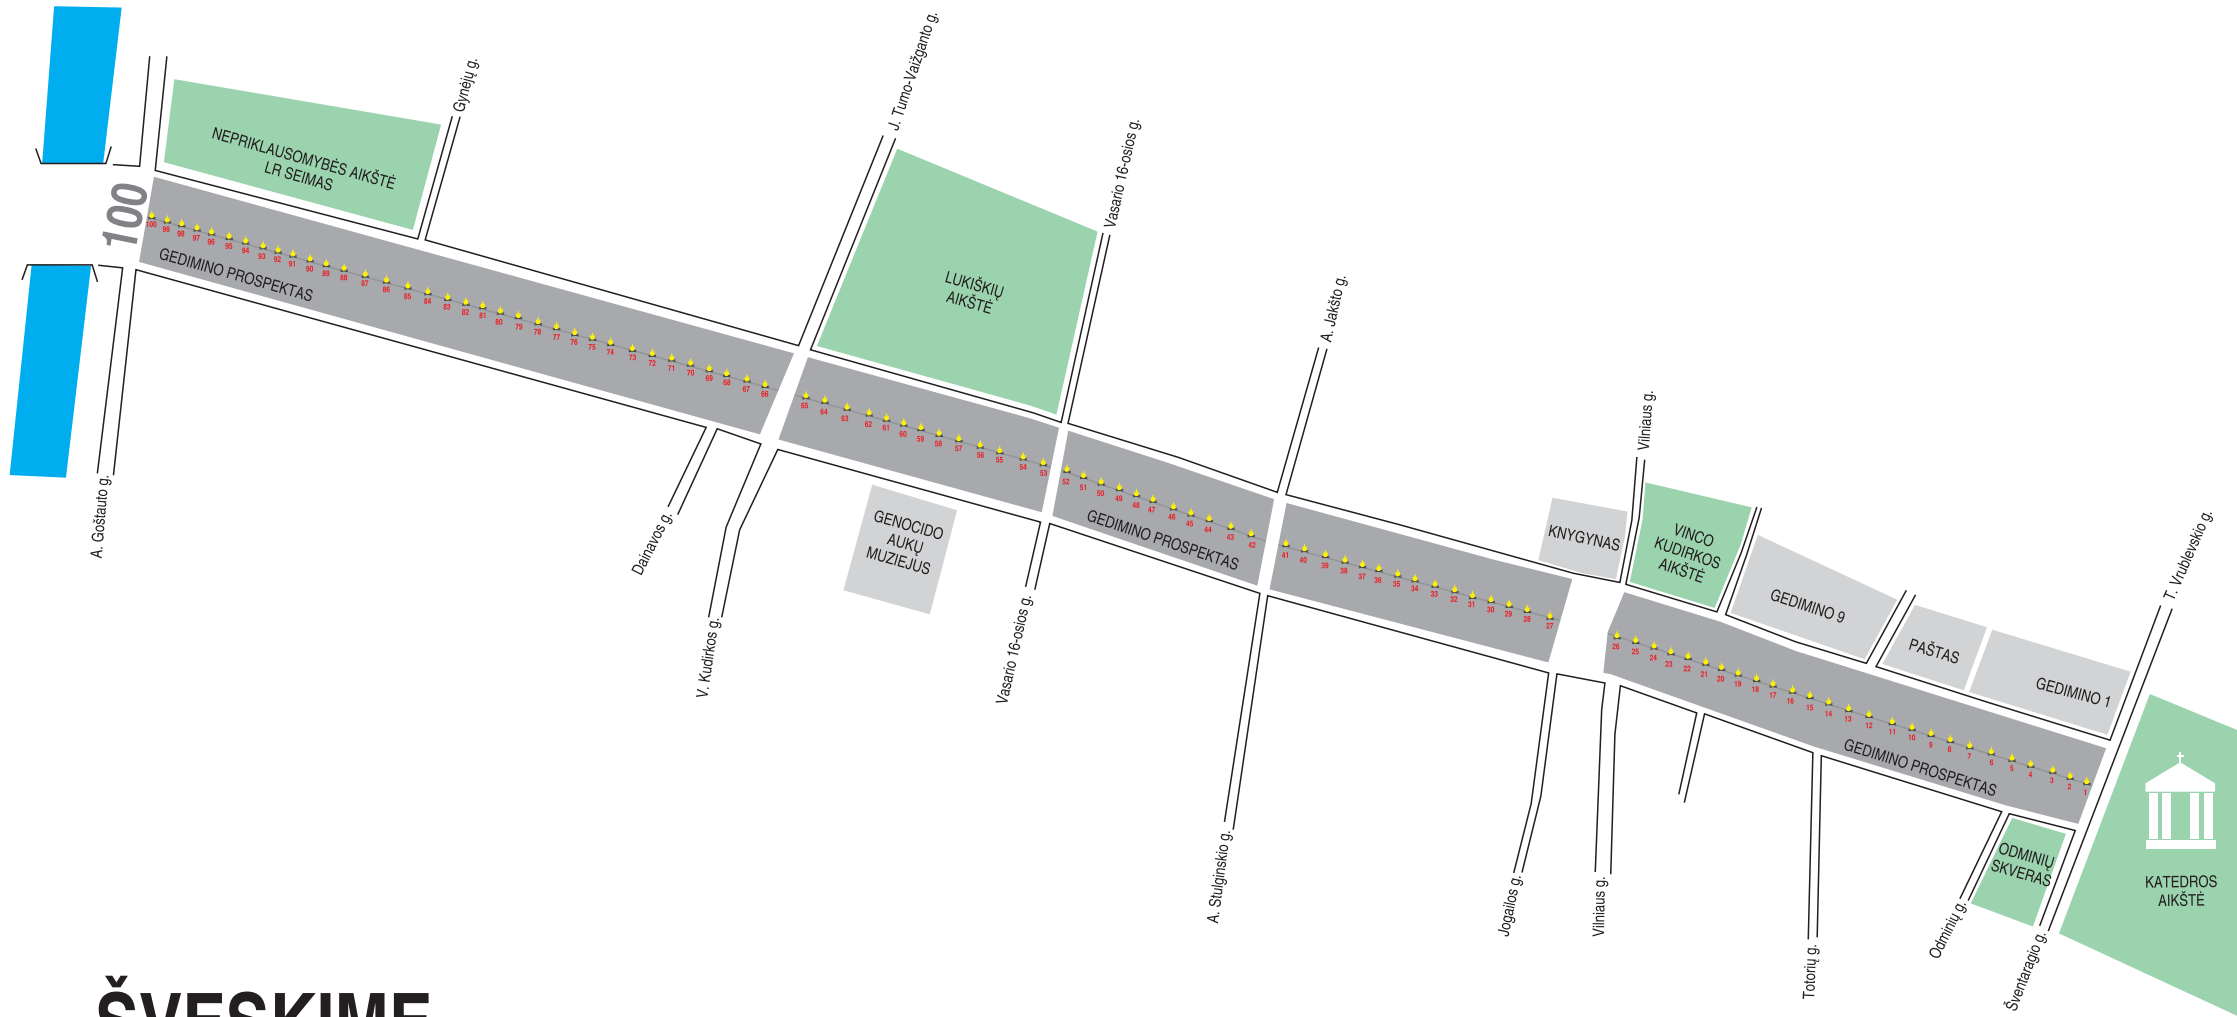

# LIETUVOS VALSTYBĖS ATKŪRIMO ŠIMTMEČIO LAUŽŲ SCHEMA GEDIMINO PROSPEKTE, VILNIUJE

ŠVĘSKIME  
VALSTYBĘ!

— Kviečia  Vilnius —

100 Atkurtai  
Lietuvai